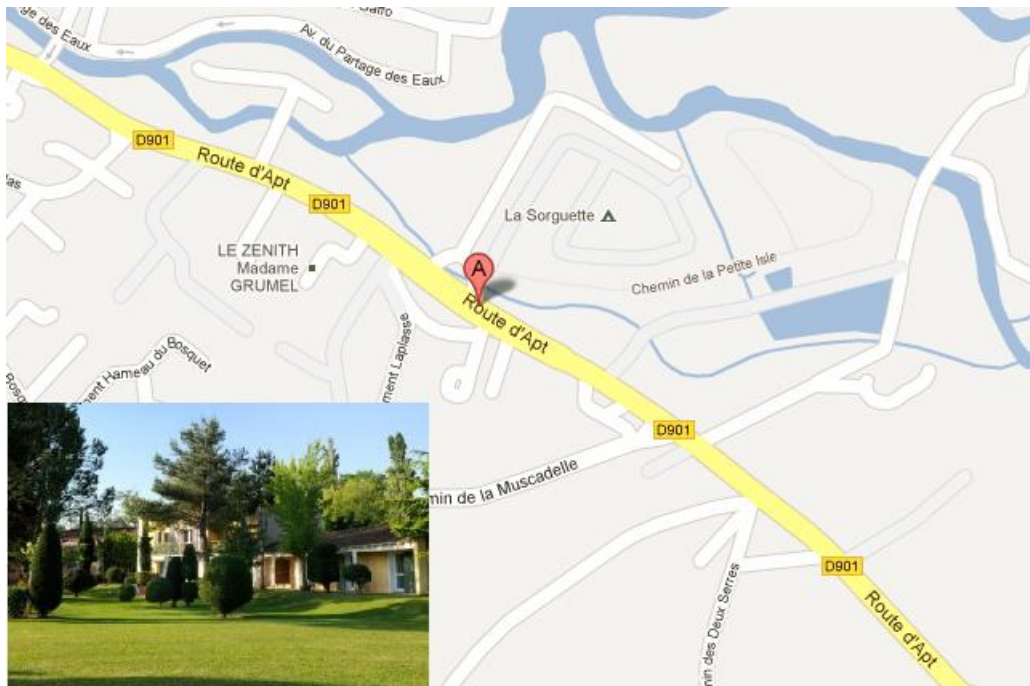

7.1 LOCALISATION DE L'HOTEL DOMAINE DE LA PETITE ISLE A L'ISLE-SUR-LA-SORGUE

Hôtel DOMAINE DE LA PETITE ISLE
871, route d'Apt
84800 L'ISLE-SUR-LA-SORGUE
Tél : 04 90 38 40 00

LATITUDE : 43.91398

LONGITUDE : 5.07171

Il s'agit du point de départ du Meeting le samedi 27 Octobre.

L'accueil des participants aura lieu sur le parking de l'hôtel.

7.2 TRAJET HOTEL – FONTAINE-DE-VAUCLUSE : SAMEDI 27 OCTOBRE

Départ
Arrivée

Domaine de la Petite Isle
Parking Hôtel du Poète
Fontaine-de-Vaucluse

Km

8

10 minutes

LATITUDE : 43.92182

LONGITUDE : 5.12555

7.2.1 Carte trajet Hôtel vers Fontaine-de-Vaucluse

7.2.2 Localisation du parking à Fontaine-de-Vaucluse

7.2.3 Feuille de route trajet Hôtel vers Fontaine-de-Vaucluse