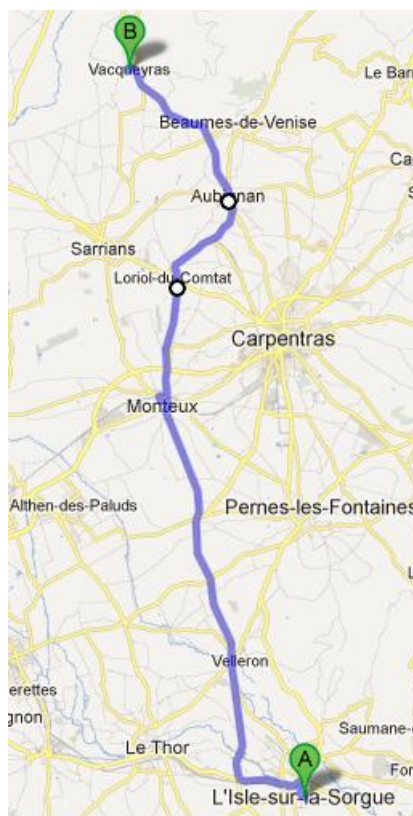

7.4 TRAJET BEAUMETTES – HOTEL : SAMEDI 27 OCTOBRE

Départ
Arrivée

Beaumettes
871, route d'Apt
L'ISLE-SUR-LA-SORGUE

LATITUDE : 43.91398
LONGITUDE : 5.07171

Km

15

18 minutes

7.5 TRAJET HOTEL – VACQUEYRAS : DIMANCHE 28 OCTOBRE

Départ
Arrivée

Domaine de la Petite Isle
Route de Vaison-la-Romaine
VACQUEYRAS

Km

LATITUDE : 44.14047
LONGITUDE : 4.98631

32

35 minutes

7.5.1 Carte trajet Domaine de la Petite Isle vers Vacqueyras

7.5.2 Feuille de route Domaine de la Petite Isle vers Vacqueyras