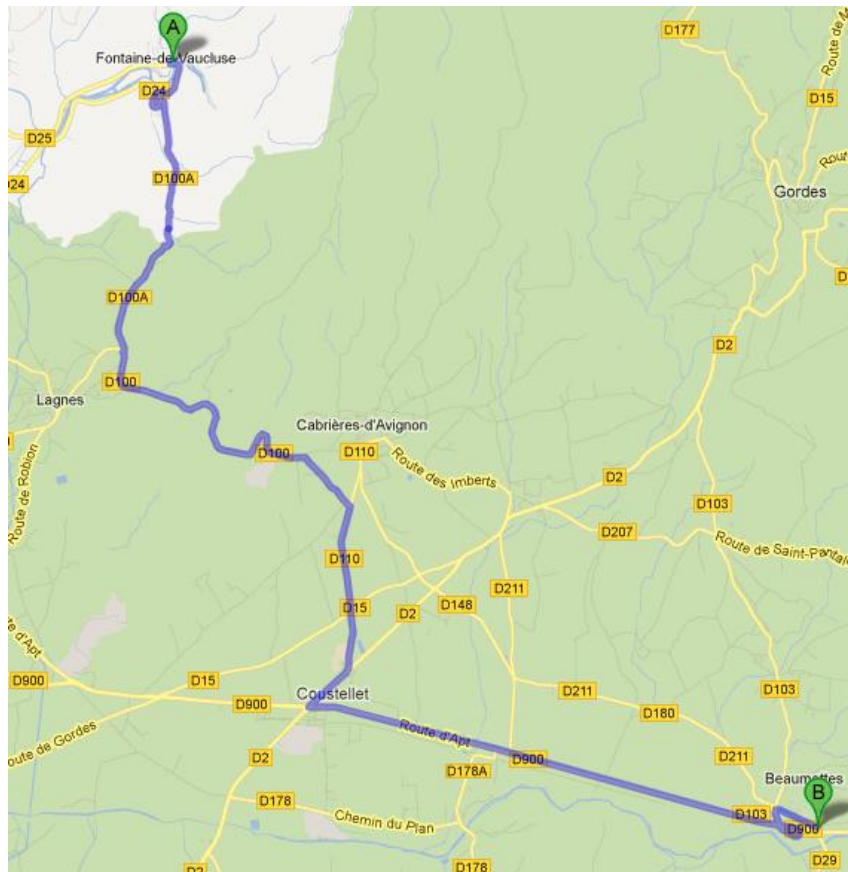

7.3 TRAJET FONTAINE-DE-VAUCLUSE – BEAUMETTES : SAMEDI 27 OCTOBRE

Départ
Arrivée

Fontaine-de-Vaucluse
Z.A. Plan des Amandiers
BEAUMETTES

Km

18

20 minutes

LATITUDE : 43.85837
LONGITUDE : 5.20256

7.3.1 Carte trajet Fontaine-de-Vaucluse vers Beaumettes

7.3.2 Feuille de route Fontaine-de-Vaucluse vers Beaumettes

		REMETTRE LES COMPTEURS A ZERO			
0		SORTIE PARKING	2,8		LAGNES
0,2		ATTENTION A LA SORTIE VIRAGE SERRE A DROITE	4,4		CAVAILLON
0,4		FEU TRICOLERE TOUT DROIT PRENDRE LE PONT EN FACE	5,3		LAGNES ROUTE DU STADE
			5,8		LAGNES ATTENTION RALENTISSEURS DANS LE VILLAGE
			6,4		TOUT DROIT

7.4 TRAJET BEAUMETTES – HOTEL : SAMEDI 27 OCTOBRE

Départ
Arrivée

Beaumettes
871, route d'Apt
L'ISLE-SUR-LA-SORGUE

LATITUDE : 43.91398
LONGITUDE : 5.07171

Km

15

18 minutes

7.5 TRAJET HOTEL – VACQUEYRAS : DIMANCHE 28 OCTOBRE