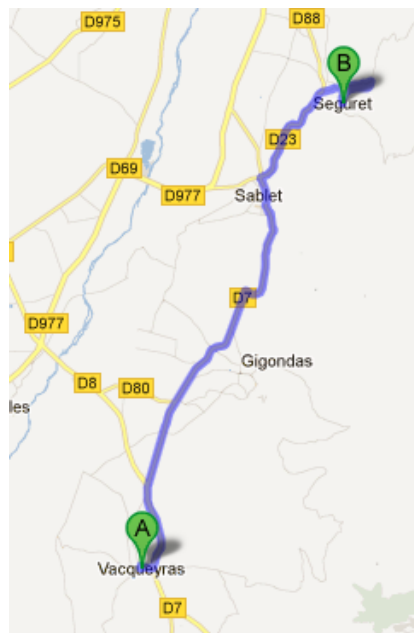

7.6 TRAJET VACQUEYRAS – SEGURET : DIMANCHE 28 OCTOBRE

Départ
Arrivée

Vacqueyras
Parking
SEGURET

Km

LATITUDE : 44.20718
LONGITUDE : 5.02293

11

15 minutes

7.6.1 Carte trajet Vacqueyras vers Séguret

7.6.2 Localisation du parking à Séguret

7.6.3 Feuille de route trajet Vacqueyras vers Séguret

		ARKINGS DU RESTAURANT REMETTRE LES COMPTEUR A ZERO AU NIVEAU DE LA ROUTE
0		
1,1		GIGONDAS
3		SABLET
6		SABLET
6,5		VAISON LA ROMAINE

7		SEGURET
8,5		SEGURET
8,8		LE VILLAGE
NOUS NOUS GARONS SUR LES PARKINGS 2 ET 3		

7.7 TRAJET SEGURET – HOTEL : DIMANCHE 28 OCTOBRE

Départ
Arrivée

Séguret
871, route d'Apt
L'ISLE-SUR-LA-SORGUE

Km

LATITUDE : 43.91398
LONGITUDE : 5.07171

7.8 TRAJET HOTEL – CAROMB : LUNDI 29 OCTOBRE

Départ
Arrivée

Domaine de la Petite Isle
Avenue Jean Moulin
84330 CAROMB

LATITUDE : 44.11032
LONGITUDE : 5.10770

27

30 minutes

7.8.1 Carte trajet Hôtel Domaine de la Petite Isle vers Caromb