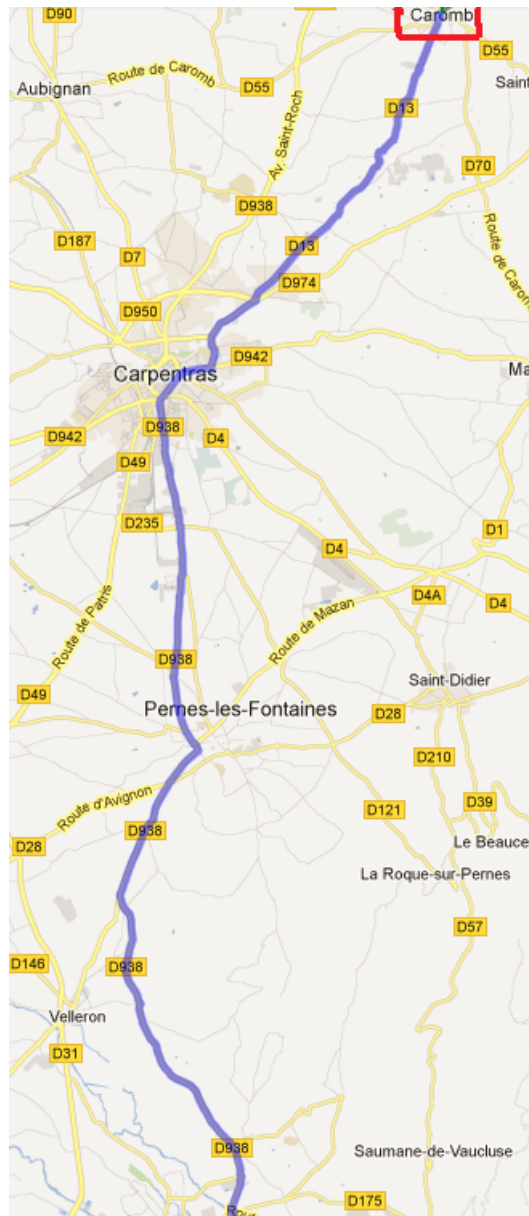

24,1		TOUTES DIRECTIONS	41,9		CENTRE VILLE
24,3		CAVAILLON	42		CAVAILLON
28,2		CAVAILLON	42,8		CAVAILLON
30,5		PERNE LES FONTAINES	42,9		SISTERON DIGNE
33,5		CAVAILLON ISLE SUR LA SORGUE	44,4		ARRIVEE A L HOTEL
41,2		TOUT DROIT			

7.8 TRAJET HOTEL – CAROMB : LUNDI 29 OCTOBRE

Départ
Arrivée

Domaine de la Petite Isle
Avenue Jean Moulin
84330 CAROMB

LATITUDE : 44.11032
LONGITUDE : 5.10770

27

30 minutes

7.8.1 Carte trajet Hôtel Domaine de la Petite Isle vers Caromb