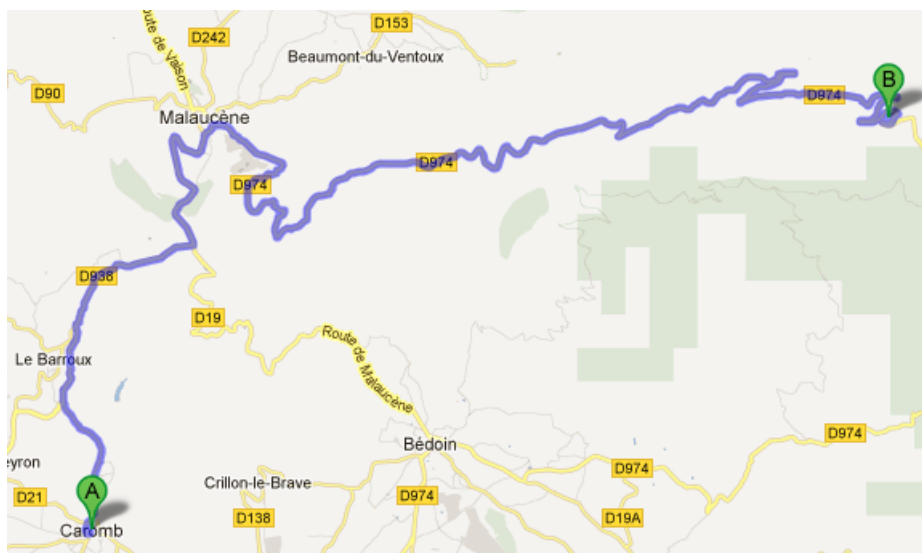

7.8 TRAJET HOTEL – CAROMB : LUNDI 29 OCTOBRE

Départ
Arrivée

Domaine de la Petite Isle
Avenue Jean Moulin
84330 CAROMB

LATITUDE : 44.11032
LONGITUDE : 5.10770

27

30 minutes

7.8.1 Carte trajet Hôtel Domaine de la Petite Isle vers Caromb

7.9 TRAJET CAROMB – SOMMET DU MONT VENTOUX : LUNDI 29 OCTOBRE

Départ
Arrivée

Caromb
Sommet du Mont Ventoux
BEAUMONT-DU-VENTOUX

Km

LATITUDE : 44.17392
LONGITUDE : 5.28379

32

1 heure

7.9.1 Carte trajet Caromb vers Sommet du Mont Ventoux

10		GAP VAISON LA ROMAINE	25,4		CHALET LIOTARD CONTINUER
10,2		MONT VENTOUX	31,5		MONTEE JUSQU'EN HAUT DU MONT VENTOUX

7.10 TRAJET MONT VENTOUX – CHALET REYNARD : LUNDI 29 OCTOBRE

Départ
Arrivée

Mont Ventoux
Chalet Reynard
BEDOIN