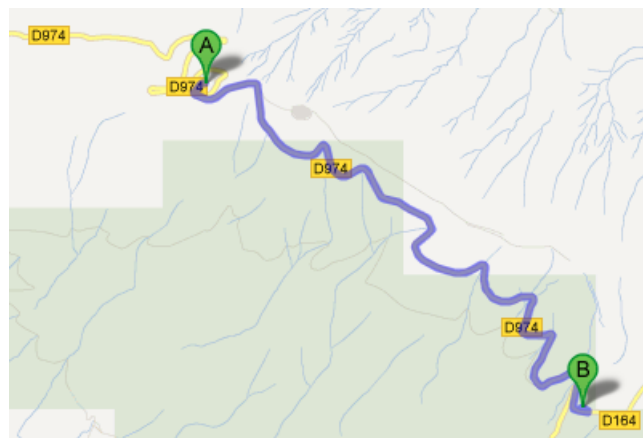

10		GAP VAISON LA ROMAINE	25,4		CHALET LIOTARD CONTINUER
10,2		MONT VENTOUX	31,5		MONTEE JUSQU'EN HAUT DU MONT VENTOUX

7.10 TRAJET MONT VENTOUX – CHALET REYNARD : LUNDI 29 OCTOBRE

Départ
Arrivée

Mont Ventoux
Chalet Reynard
BEDOIN

Km

LATITUDE : 44.14928
LONGITUDE : 5.31858

6,7

15 minutes

7.10.1 Carte trajet Sommet du Mont Ventoux vers Chalet Reynard

7.10.2 Feuille de route trajet Sommet du Mont Ventoux vers Chalet Reynard

Remettre les compteurs à 0.
Suivre tout droit la route pendant 6,7 km jusqu'au Chalet Reynard.